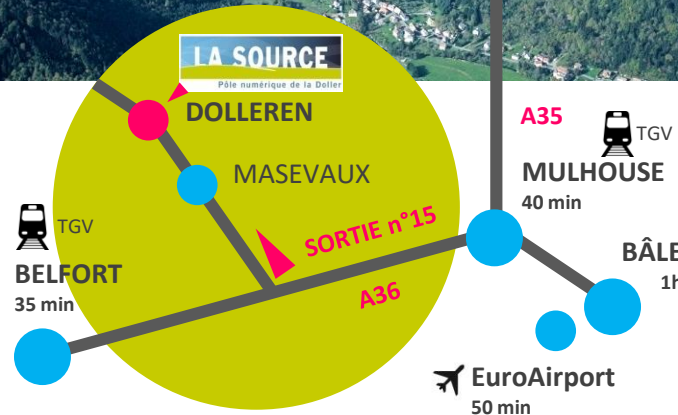

La Source, nichée au cœur de LA VALLEE DE LA DOLLER

SITUÉE À MOINS DE 20 MINUTES DU CARREFOUR
DESSERVANT LES GRANDS AXES ROUTIERS D'ALSACE,
LA SOURCE BÉNÉFICIE D'UNE SITUATION STRATÉGIQUE
ET D'UN CADRE IDYLLIQUE, PROPICE À LA CRÉATIVITÉ
ET À LA RÉALISATION DE PROJETS.

Alors, si noyé dans les turpitudes de la ville vous voyez rouge, **passer au vert** !

Pôle numérique de la Doller

7 rue de la 1^{ère} DFL
68290 DOLLEREN
T. 03 89 38 81 75
lasource@cc-vallee-doller.fr
www.sourcenumerique.fr

> LOCATION DE BUREAUX

LA SOURCE, c'est quoi ?

Le Pôle Numérique « La Source » est un espace économique alliant technologie numérique et cadre rural.

Inauguré le 9 avril 2011, il accueille chaque jour des **entreprises, télétravailleurs, réunions, séminaires, formations** et toute autre **manifestation d'ordre économique** dans un lieu unique équipé des dernières technologies.