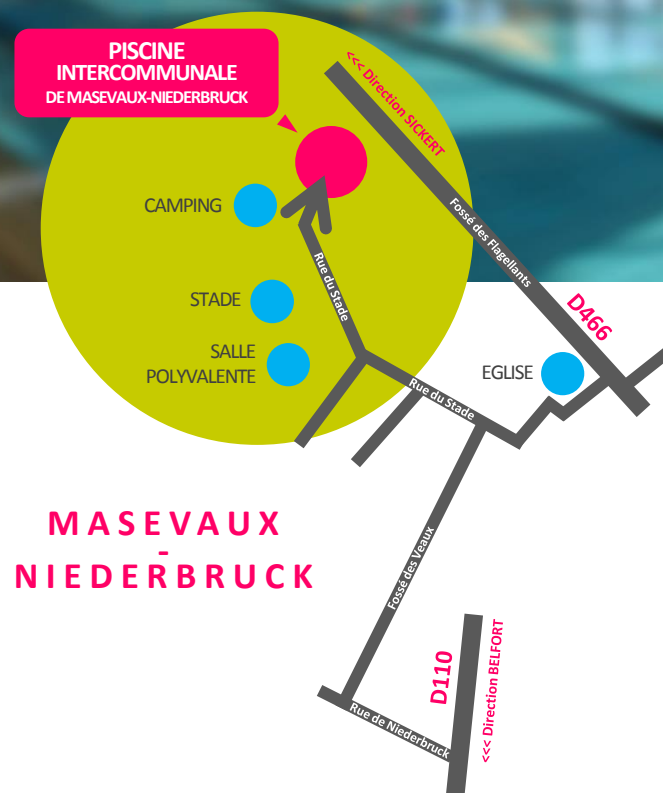

TARIFS

ACCÈS AU BASSIN / ACTIVITÉS

ACCÈS AU BASSIN	
Adultes	3.00 €
Enfants (de 6 à 15 ans)	2.00 €
Étudiants (à partir de 16 ans)	2,30 €
PMR (titulaire d'une Carte Mobilité Inclusion/Invalidité)	1,50 €
Douche sans accès au bassin	2,00 €
ACCÈS AU BASSIN (abonnements)	
Enfants (12 entrées)	20,00 €
Étudiants (12 entrées)	25,00 €
Adultes (12 entrées)	33,00 €
Annuel adultes (septembre à juin)	160,00 €
Trimestriel adultes (trimestre civil)	65,00 €
ACTIVITÉS	
Aquagym, aquajump	6,00 €
Aquasénior	4,00 €
Aquabike senior	8,00 €
Aquabike	12,00 €
Aquatonic	8,00 €
Cours de natation individuel (1/2 heure)	14,00 €
Bébés nageurs 2 adultes + 1 enfant	7,80 €
Bébés nageurs 2 adultes + 2 enfants	9,00 €
ACTIVITÉS (abonnements)	
Aquagym, aquajump (10 séances)	53,00 €
Aquatonic (10 séances)	70,00 €
Aquabike (10 séances)	85,00 €
Aquabike (5 séances)	45,00 €
École de natation (de septembre à juin)	150,00 €
▪ 2 ^{ème} enfant	135,00 €
▪ 3 ^{ème} enfant	120,00 €
CARTE DÉCOUVERTE	
1 aquagym, 1 aquajump et 1 aquabike	22,00 €

Décontractez-vous,
**remettez-vous
en forme**

**MASEVAUX
NIEDERBRUCK**

PISCINE INTERCOMMUNALE

Rue du Stade ▪ MASEVAUX
68290 MASEVAUX-NIEDERBRUCK
T. 03.89.82.44.46
piscineaccueilmasevaux@yahoo.fr

piscine de Masevaux

Communauté de Communes
de la Vallée de la Doller
et du Soultzbach

Abonnez-vous !
Piscine de Masevaux

PISCINE

intercommunale
de Masevaux-Niederbruck

www.cc-vallee-doller.fr

Décontractez-vous,
**remettez-vous
en forme**

Communauté de Communes
de la Vallée de la Doller
et du Soultzbach

HORAIRES ET TARIFS
SAISON 2018/2019

Décontractez-vous,
**remettez-vous
en forme**

La piscine intercommunale de Masevaux-Niederbruck est équipée d'un bassin de nage de 25 mètres. Elle propose tout au long de l'année des activités de remise en forme pour tout type de publics :